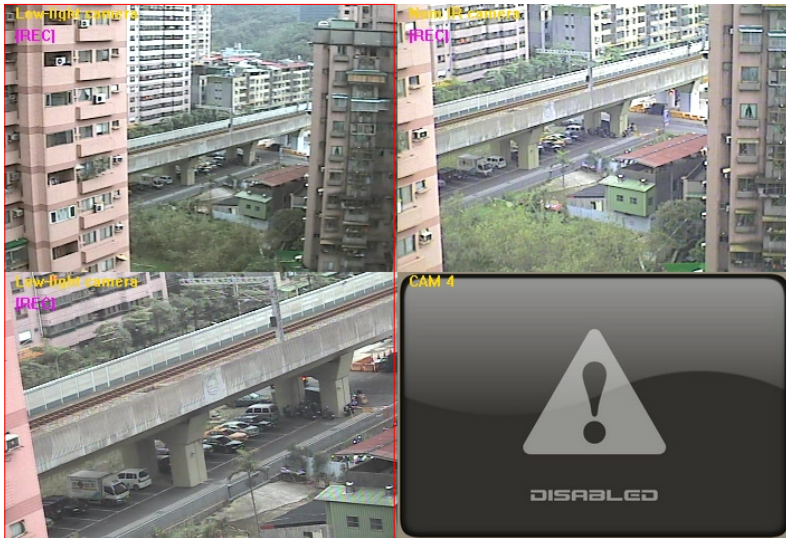

## 超低光源夜視光學彩色攝影機

**星銳夜視攝影機** 配備概念多年研發的高精密光學玻璃鏡頭,擁有超越市場規格的F1.1超大光圈,提供比一般大十多倍的入光量,配合專業調整DSP,讓白天清楚銳利不曝光,到了夜晚仍能以彩色清晰的畫質呈現,是安全監控市場的利器也是DVR最佳的伙伴,星銳夜視系列攝影機是您最佳的選擇

**夜間攝影** 都是以紅外線補光源不足,即使再高階攝影機仍無法取得彩色,只好呈現黑白造成錄影雜訊加大,效果模糊失去夜間監看舉證的功能

**IP68超防塵防水設計** 概念系統設計 GA-SIS外殼,通過專業檢驗機構一連串嚴格的測試,還有長達水下24小時的功能驗證,適合室內外各種環境,

> 低光源夜視光學攝影機(白天清晰)

> 一般SONY CCD加紅外

> 低光源夜視光學攝影機(夜晚彩色)

> 一般SONY CCD加紅外

型號	GA-SIS22X(X:4/6/8/12/20mm)	
成像元件	1/3"Sony CCD	
像素	510(H) x 492(V) NTSC	
	500(H) x 582(V) PAL	
解析度	420條 TV Lines	
最低照度	0.05 Lux (0Lux IR On)	
訊噪比	大於 48dB (AGC off)	
電子快門	1/60 (1/50) to 1/100,000 秒	
Gamma	0.45	
同步系統	內同步	
逆光補償	自動	
增益調整	自動	
光學	專業光學 F1.1(4/6/8) F1.2(12) F1.3(20)	
紅外線波長	850nm	Option (GA-SIS26X)
紅外線角度	40度	
紅外線數量	20顆	
紅外線距離	30 m	
視頻輸出	1 Vpp Composite Output	
防護等級	IP68(Under Water Test over 24hr)	
電源	12VDC	
消耗功率	5W MAX	